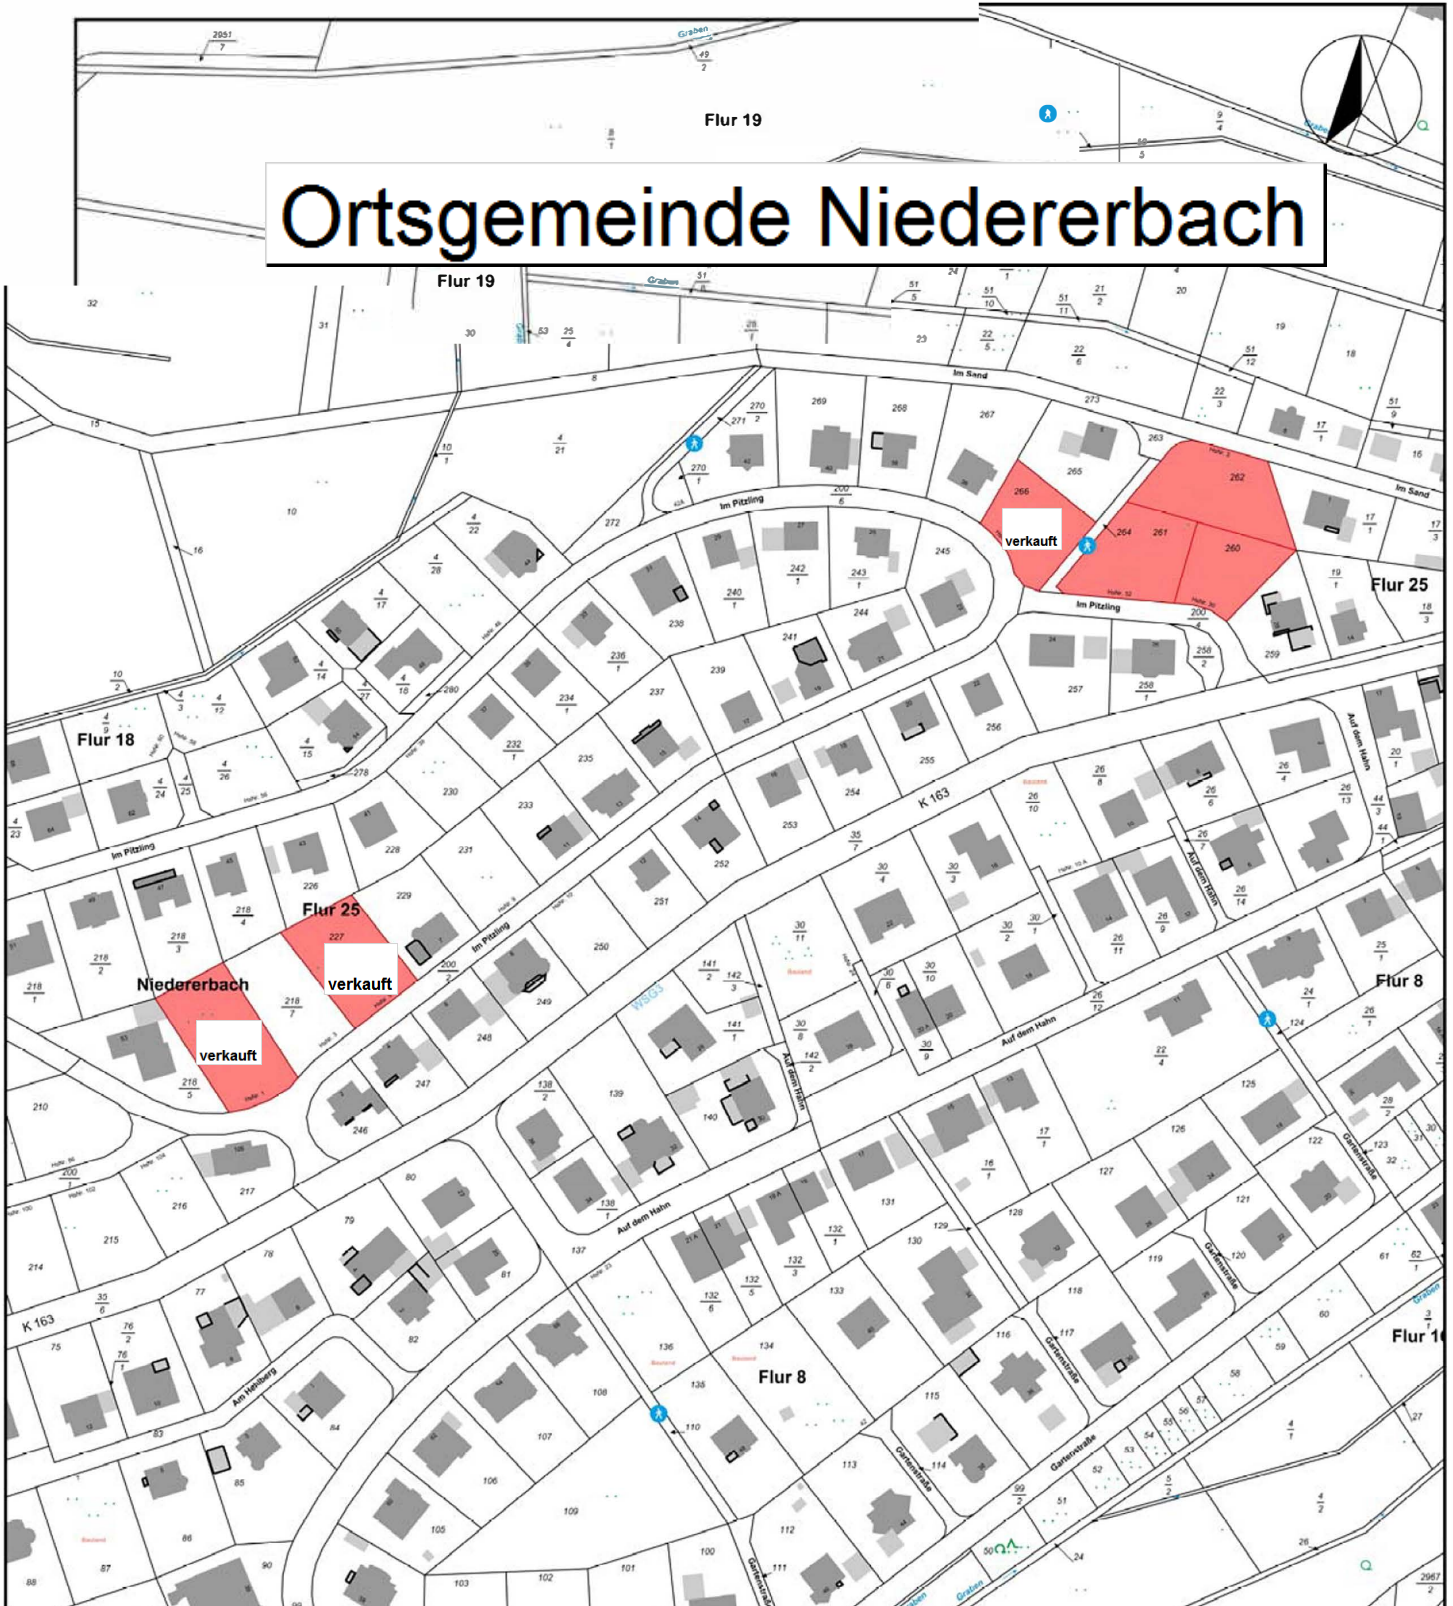

Ortsgemeinde Niedererbach

OG Niedererbach

verfügbare Grundstücke:
(alle Flur 25)

| | | | |
|---------|--------------------|--|--|
| Nr: 260 | 541 m ² | | |
| Nr: 261 | 732 m ² | | |
| Nr: 262 | 834 m ² | | |