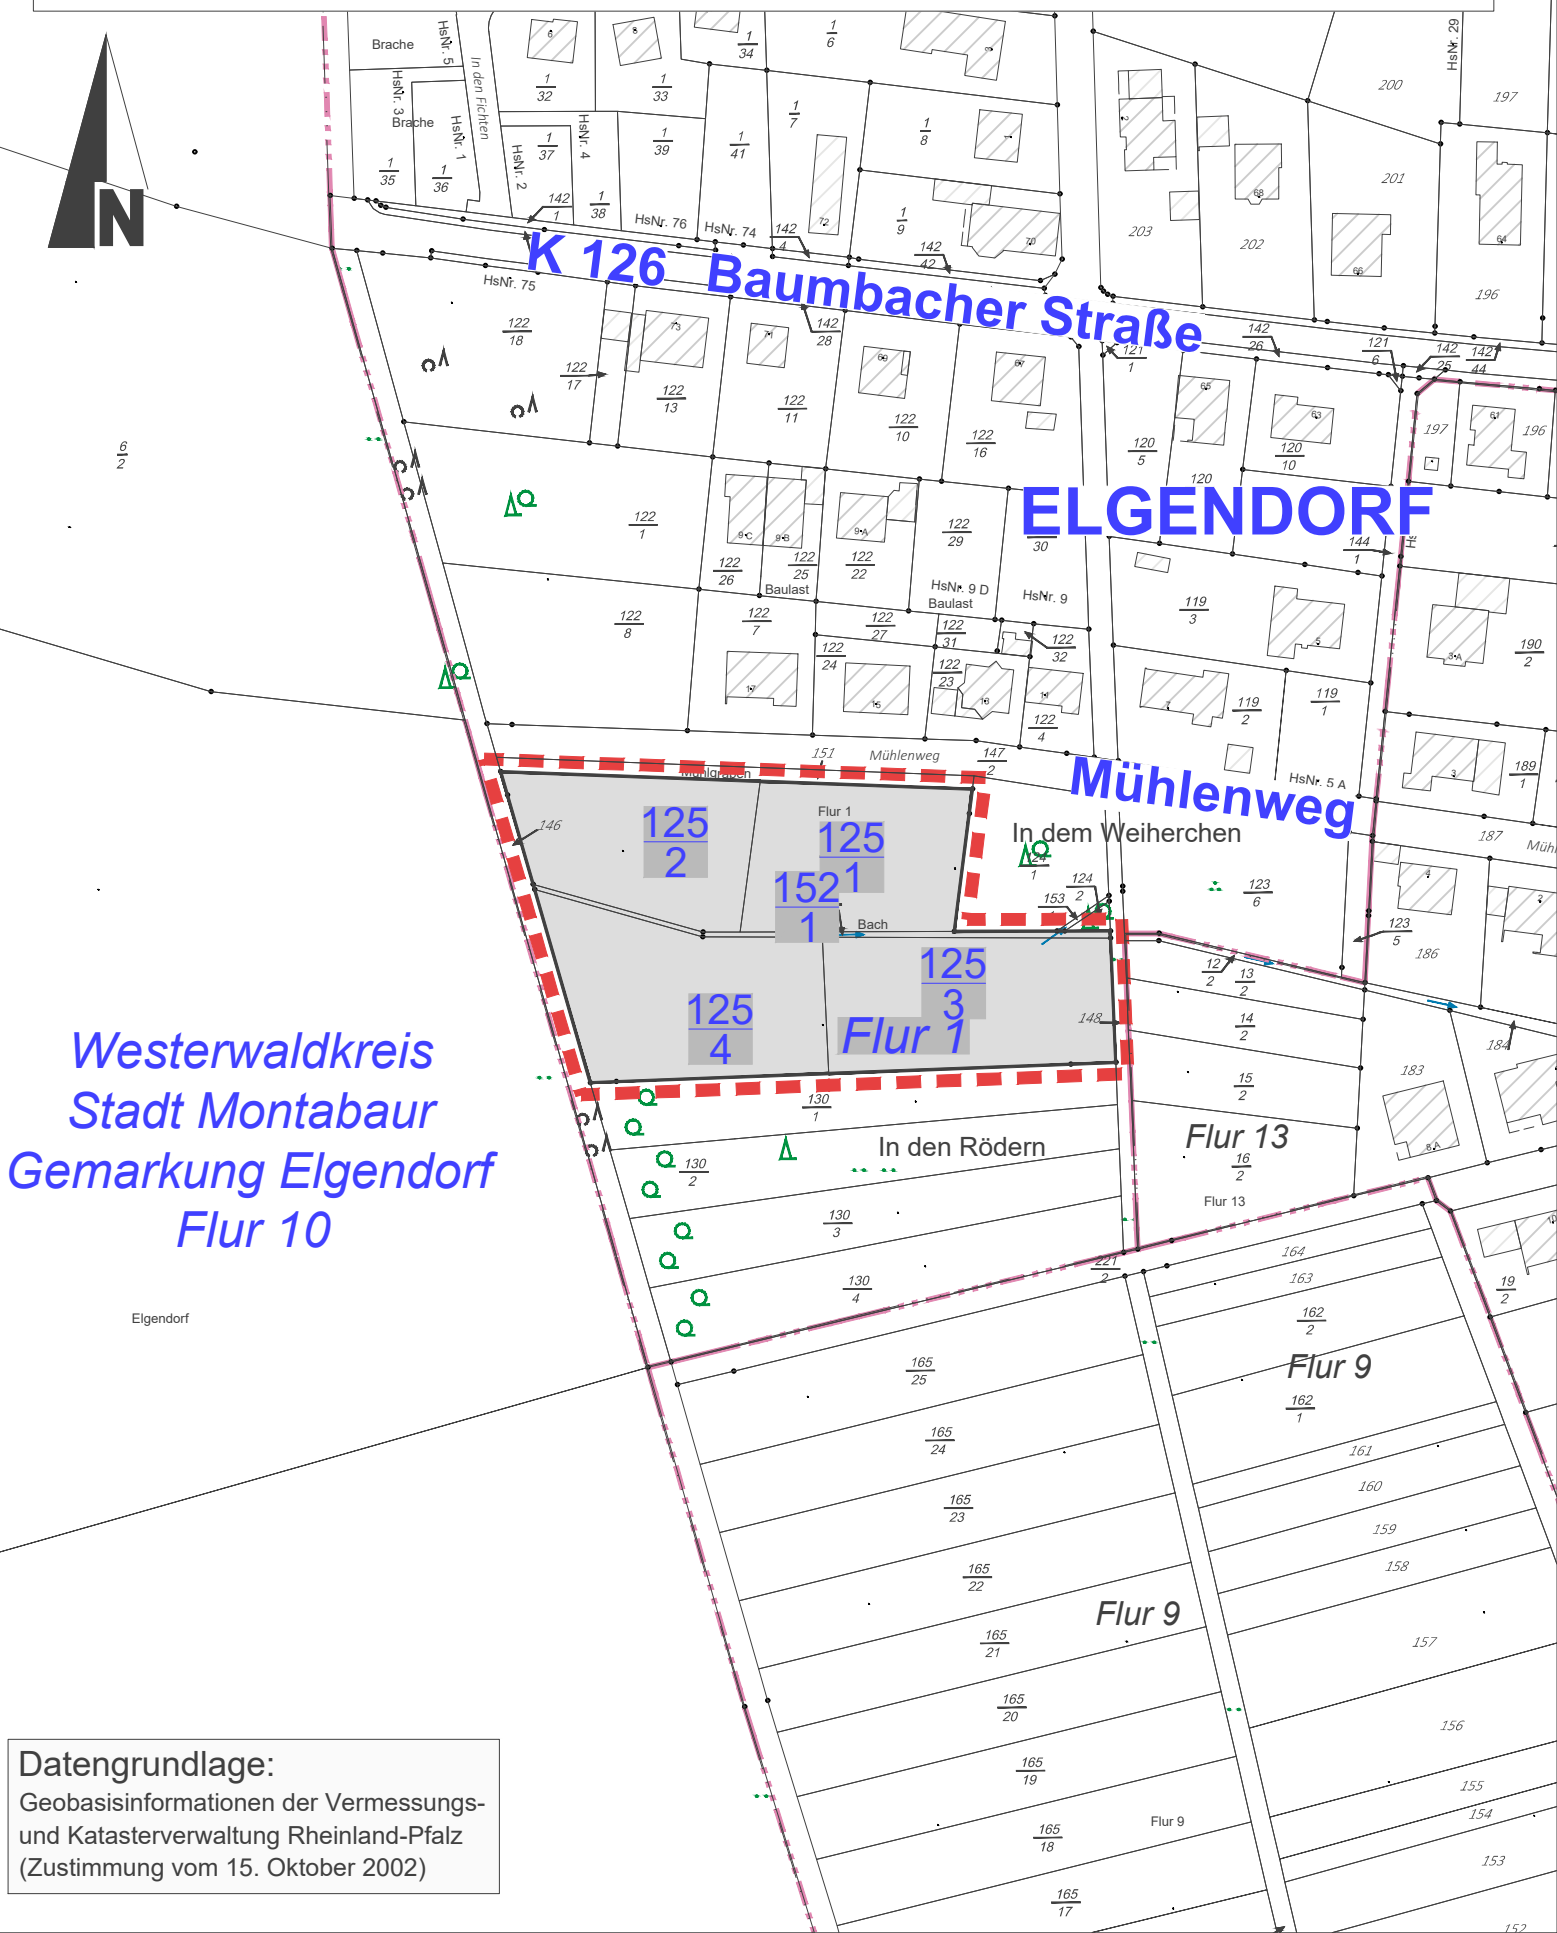

BEBAUUNGSPLAN Gewerbegebiet "Ober dem Beulköpfchen", Stadt Montabaur - Geltungsbereich D -

Westerwaldkreis
Stadt Montabaur
Gemarkung Elgendorf
Flur 10

Datengrundlage:
Geobasisinformationen der Vermessungs-
und Katasterverwaltung Rheinland-Pfalz
(Zustimmung vom 15. Oktober 2002)