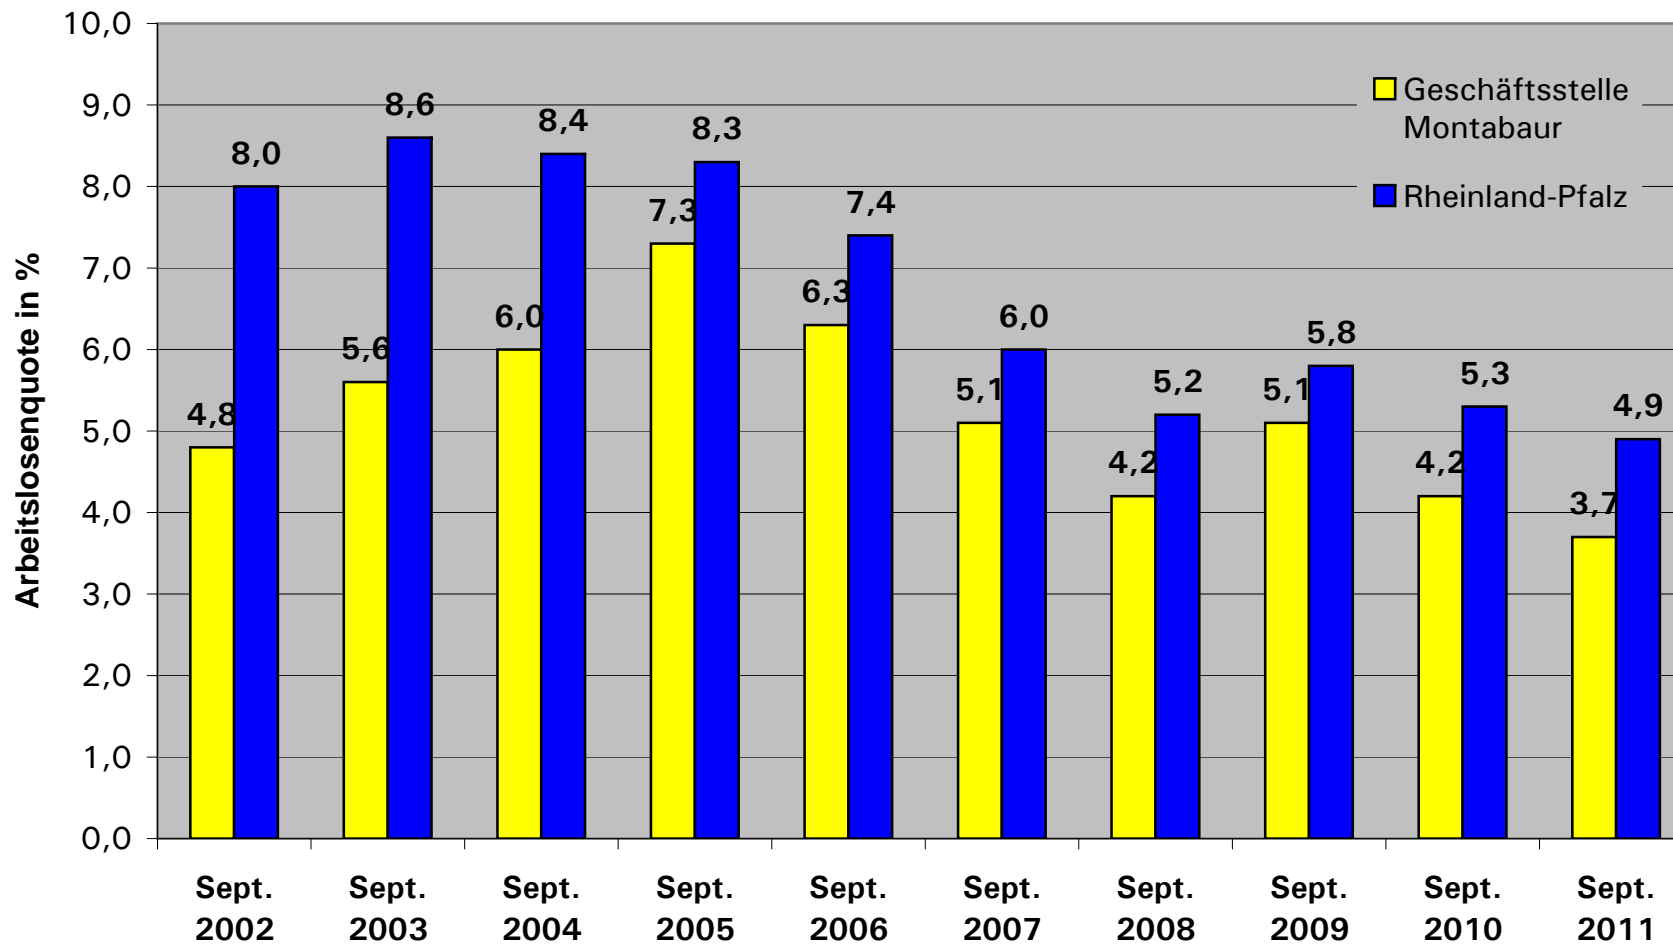

Arbeitslosenquote Geschäftsstelle Montabaur im Vergleich zu Rheinland-Pfalz (Berichtsmonat Sept.)

Quelle: Statistik
Arbeitsagentur